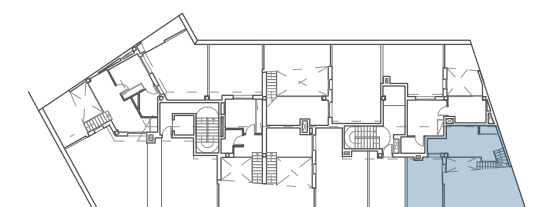

DOCA HABITAT

EDIFICI
c/ CALVARI 42-48

Olesa de Montserrat

HABITATGE - 2n-2a

Superfície útil interior 46,21 + 16,73 m²
Superfície útil exterior 15,53 m²
Superfície construïda 53,87 + 19,41 m²

Aquest document és merament orientatiu, i no té un caràcter contractual per a la seva execució exacta. Està subjecte a possibles modificacions per exigències administratives, tècniques o jurídiques. Les superfícies definitives seran les que resultin de l'execució de l'obra.