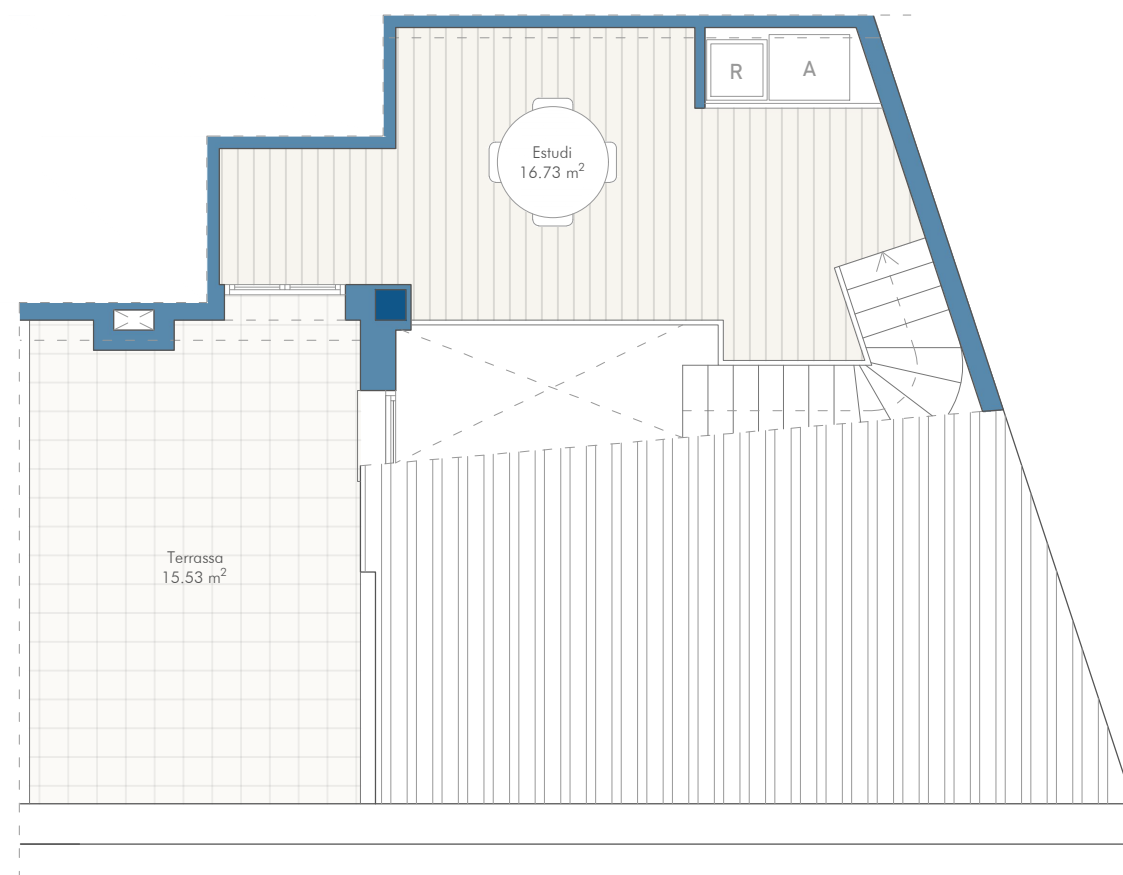

DOCA HABITAT

EDIFICI
c/ CALVARI 42-48

Olesa de Montserrat

HABITATGE - 2n-2a

Superfície útil interior 46,21 + 16,73 m²
Superfície útil exterior 15,53 m²
Superfície construïda 53,87 + 19,41 m²

Aquest document és merament orientatiu, i no té un caràcter contractual per a la seva execució exacta. Està subjecte a possibles modificacions per exigències administratives, tècniques o jurídiques. Les superfícies definitives seran les que resultin de l'execució de l'obra.