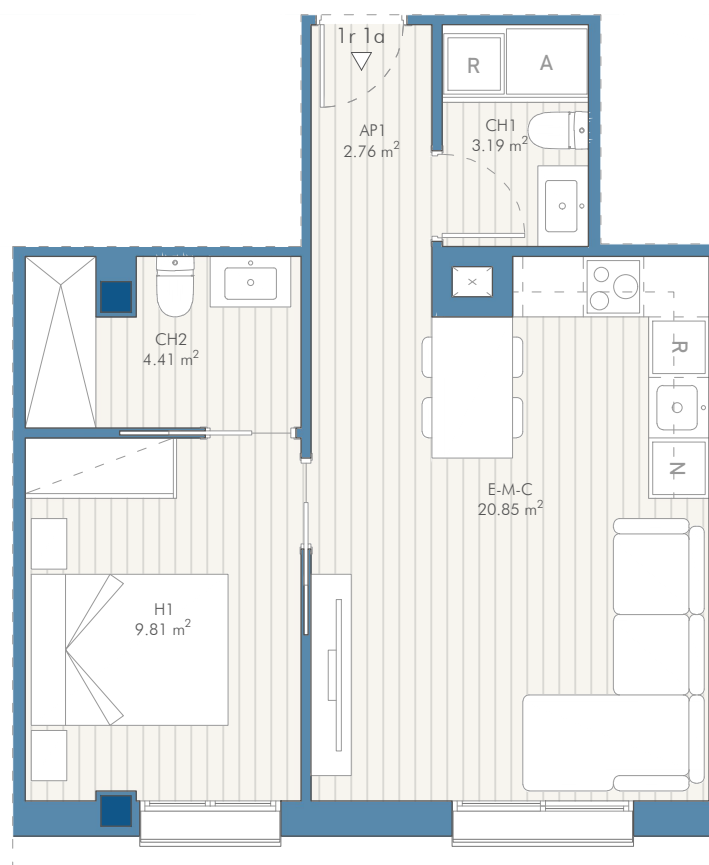

DOCA HABITAT

EDIFICI

c/ CALVARI 42-48

Olesa de Montserrat

HABITATGE - 1r-1a

Superfície útil interior	41,02 m ²
Superfície útil exterior	- m ²
Superfície construïda	48,03 m ²

Aquest document és merament orientatiu, i no té un caràcter contractual per a la seva execució exacta. Està subjecte a possibles modificacions per exigències administratives, tècniques o jurídiques. Les superfícies definitives seran les que resultin de l'execució de l'obra.

Els elements de mobiliari (inclòs el de la cuina) són merament il·lustratius utilitzats amb fins decoratius.