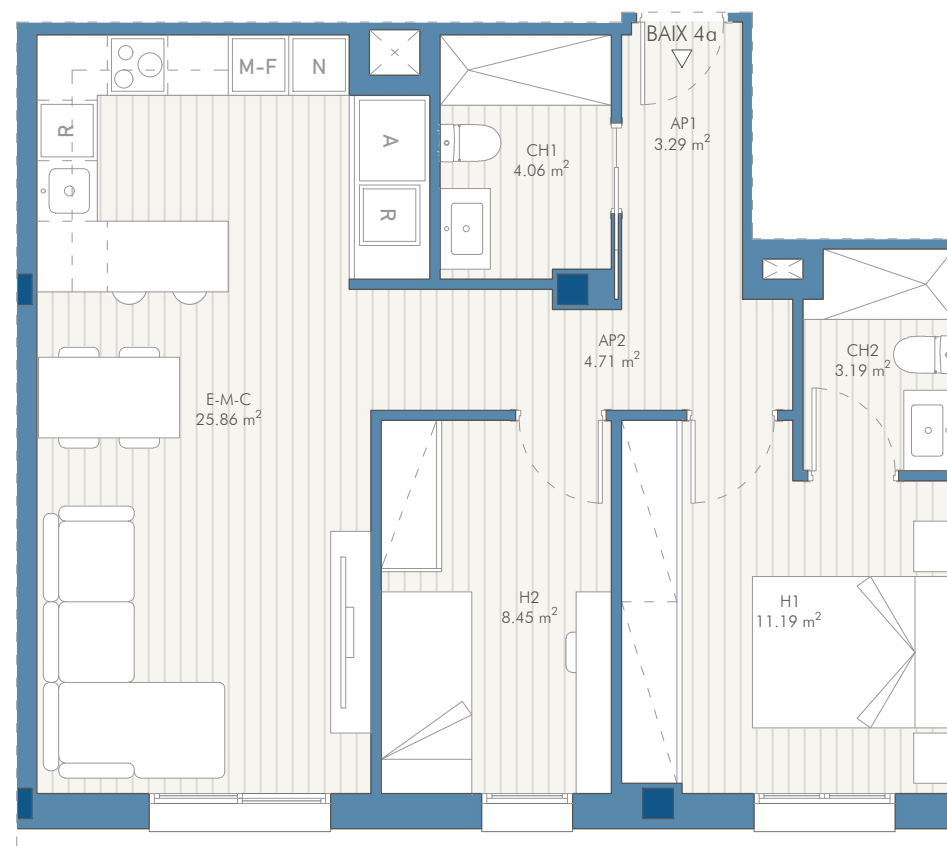

DOCA HABITAT

EDIFICI
c/ CALVARI 42-48

Olesa de Montserrat

HABITATGE - BAIX 4a

Superfície útil interior	60,75 m ²
Superfície útil exterior	- m ²
Superfície construïda	70,81 m ²

Aquest document és merament orientatiu, i no té un caràcter contractual per a la seva execució exacta. Està subjecte a possibles modificacions per exigències administratives, tècniques o jurídiques. Les superfícies definitives seran les que resultin de l'execució de l'obra.

Els elements de mobiliari (inclòs el de la cuina) són merament il·lustratius utilitzats amb fins decoratius.