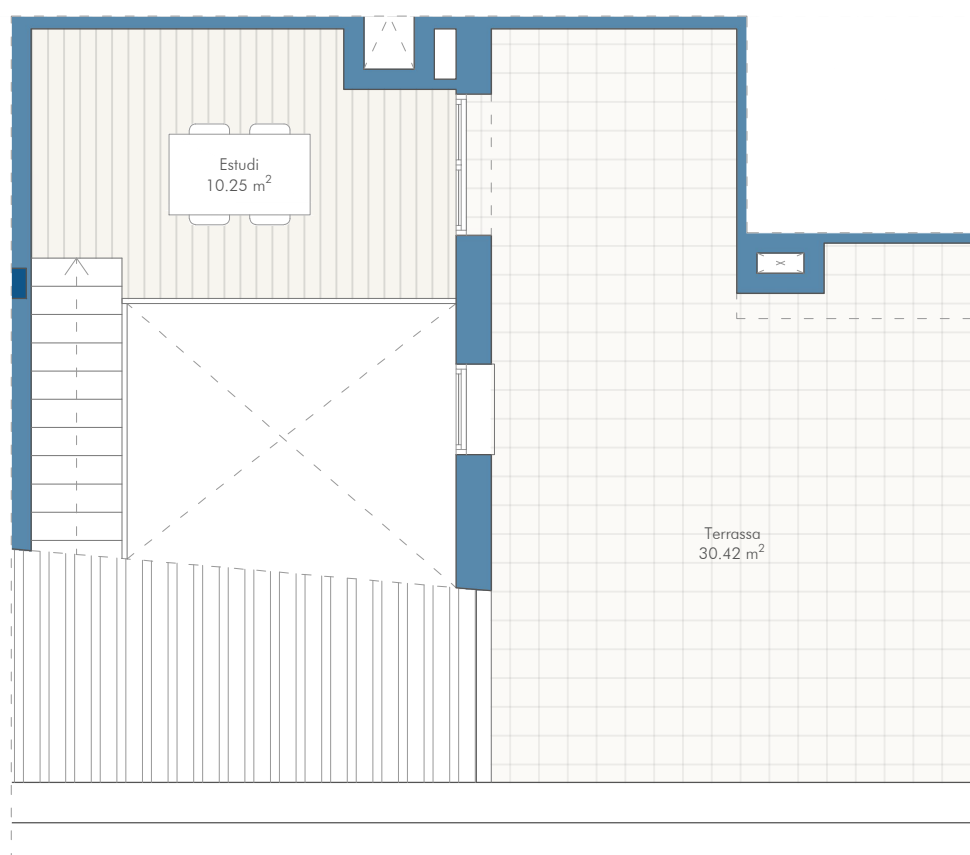

DOCA HABITAT

EDIFICI  
c/ CALVARI 42-48

Olesa de Montserrat

### HABITATGE - 2n-5a

Superfície útil interior 62,25 + 10,25 m<sup>2</sup>  
Superfície útil exterior 30,42 m<sup>2</sup>  
Superfície construïda 72,58 + 13,34 m<sup>2</sup>

Aquest document és merament orientatiu, i no té un caràcter contractual per a la seva execució exacta. Està subjecte a possibles modificacions per exigències administratives, tècniques o jurídiques. Les superfícies definitives seran les que resultin de l'execució de l'obra.