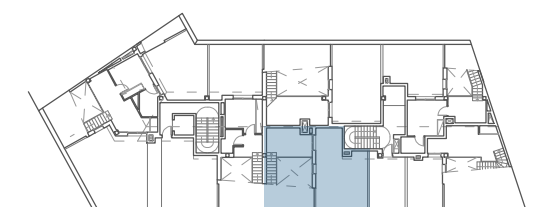

### HABITATGE - 2n-5a

Superfície útil interior 62,25 + 10,25 m<sup>2</sup>  
Superfície útil exterior 30,42 m<sup>2</sup>  
Superfície construïda 72,58 + 13,34 m<sup>2</sup>

Aquest document és merament orientatiu, i no té un caràcter contractual per a la seva execució exacta. Està subjecte a possibles modificacions per exigències administratives, tècniques o jurídiques. Les superfícies definitives seran les que resultin de l'execució de l'obra.