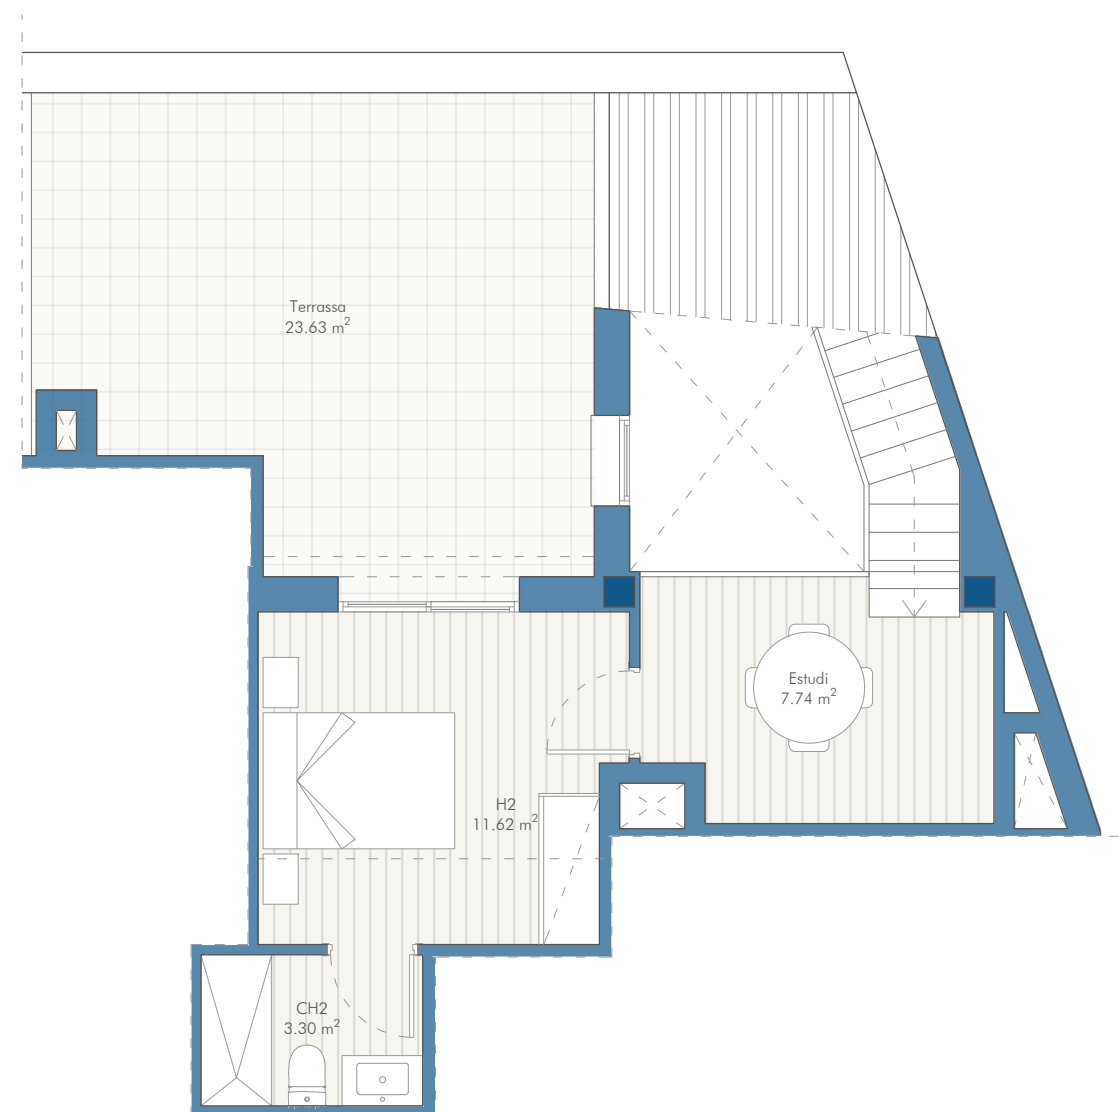

DOCA HABITAT

EDIFICI
c/ CALVARI 42-48

Olesa de Montserrat

HABITATGE - 2n-3a

Superfície útil interior	48,84 + 22,66 m ²
Superfície útil exterior	6,37 + 23,63 m ²
Superfície construïda	58,86 + 28,14 m ²

Aquest document és merament orientatiu, i no té un caràcter contractual per a la seva execució exacta. Està subjecte a possibles modificacions per exigències administratives, tècniques o jurídiques. Les superfícies definitives seran les que resultin de l'execució de l'obra.

Els elements de mobiliari (inclòs el de la cuina) són merament il·lustratius utilitzats amb fins decoratius.