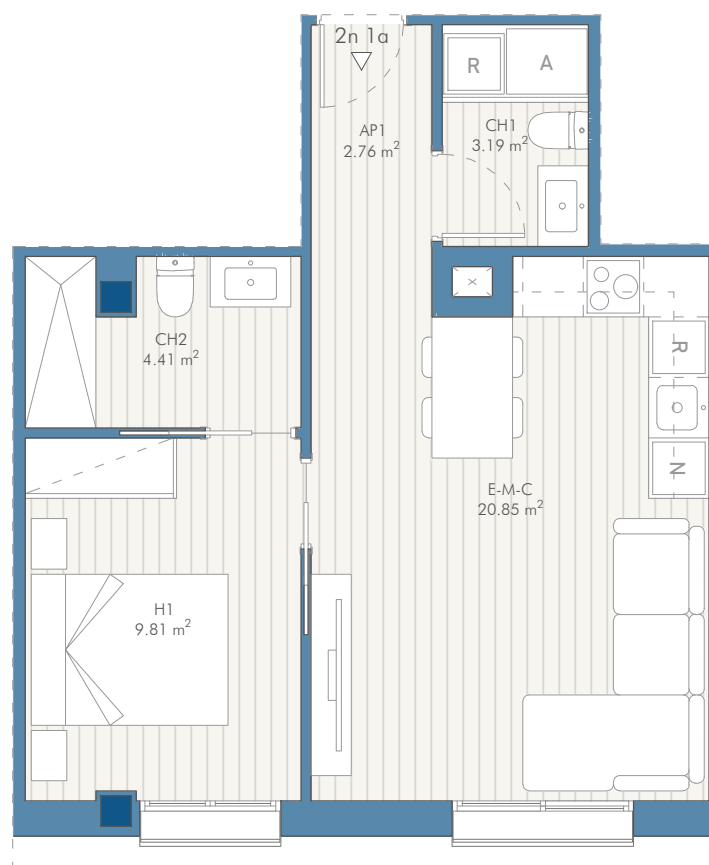

DOCA HABITAT

EDIFICI

c/ CALVARI 42-48

Olesa de Montserrat

HABITATGE - 2n-1a

| | |
|--------------------------|----------------------|
| Superfície útil interior | 41,02 m ² |
| Superfície útil exterior | - m ² |
| Superfície construïda | 48,03 m ² |