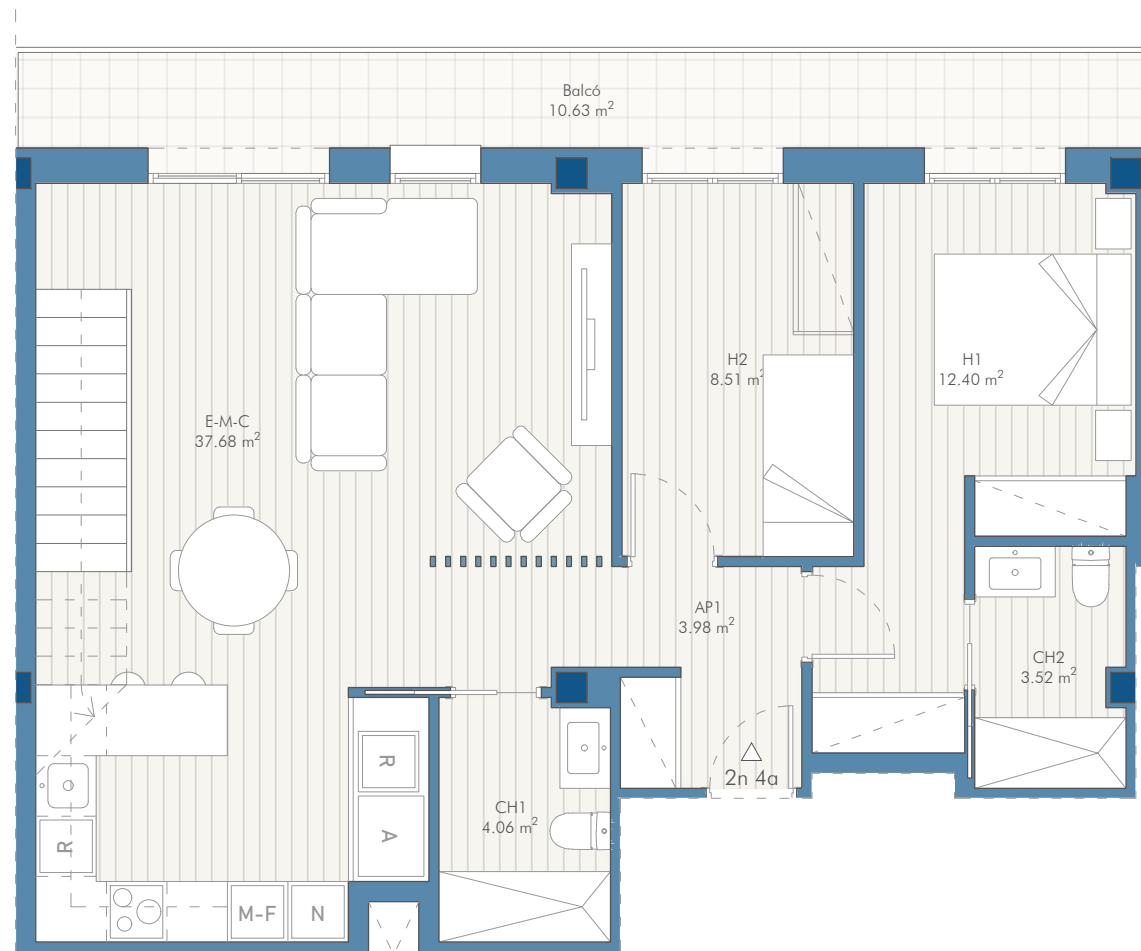

### HABITATGE - 2n-4a

|                          |                              |
|--------------------------|------------------------------|
| Superfície útil interior | 70,15 + 14,02 m <sup>2</sup> |
| Superfície útil exterior | 10,63 + 32,85 m <sup>2</sup> |
| Superfície construïda    | 81,00 + 17,54 m <sup>2</sup> |