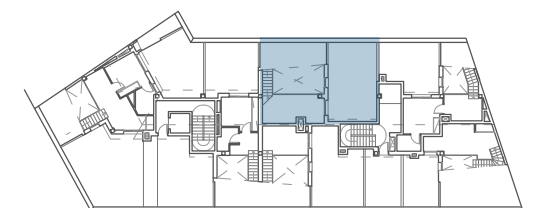

### HABITATGE - 2n-4a

|                          |                              |
|--------------------------|------------------------------|
| Superfície útil interior | 70,15 + 14,02 m <sup>2</sup> |
| Superfície útil exterior | 10,63 + 32,85 m <sup>2</sup> |
| Superfície construïda    | 81,00 + 17,54 m <sup>2</sup> |