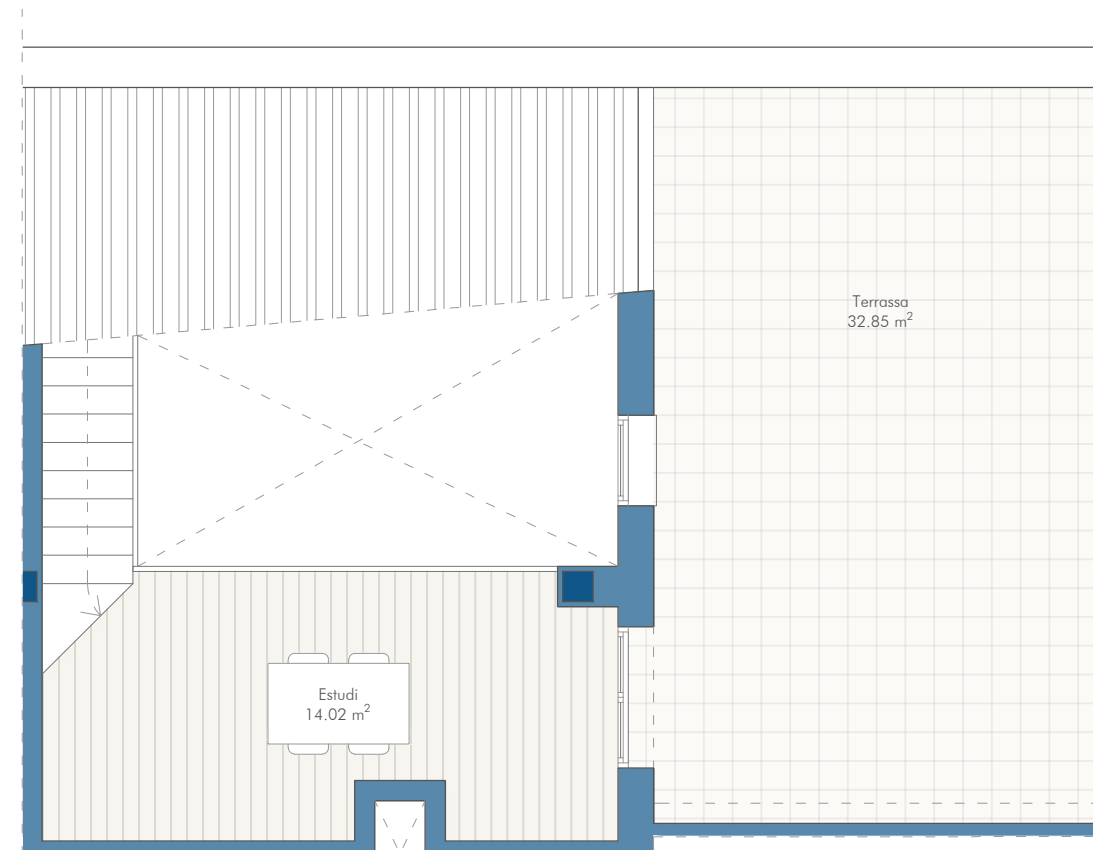

### HABITATGE - 2n-4a

|                          |                              |
|--------------------------|------------------------------|
| Superfície útil interior | 70,15 + 14,02 m <sup>2</sup> |
| Superfície útil exterior | 10,63 + 32,85 m <sup>2</sup> |
| Superfície construïda    | 81,00 + 17,54 m <sup>2</sup> |