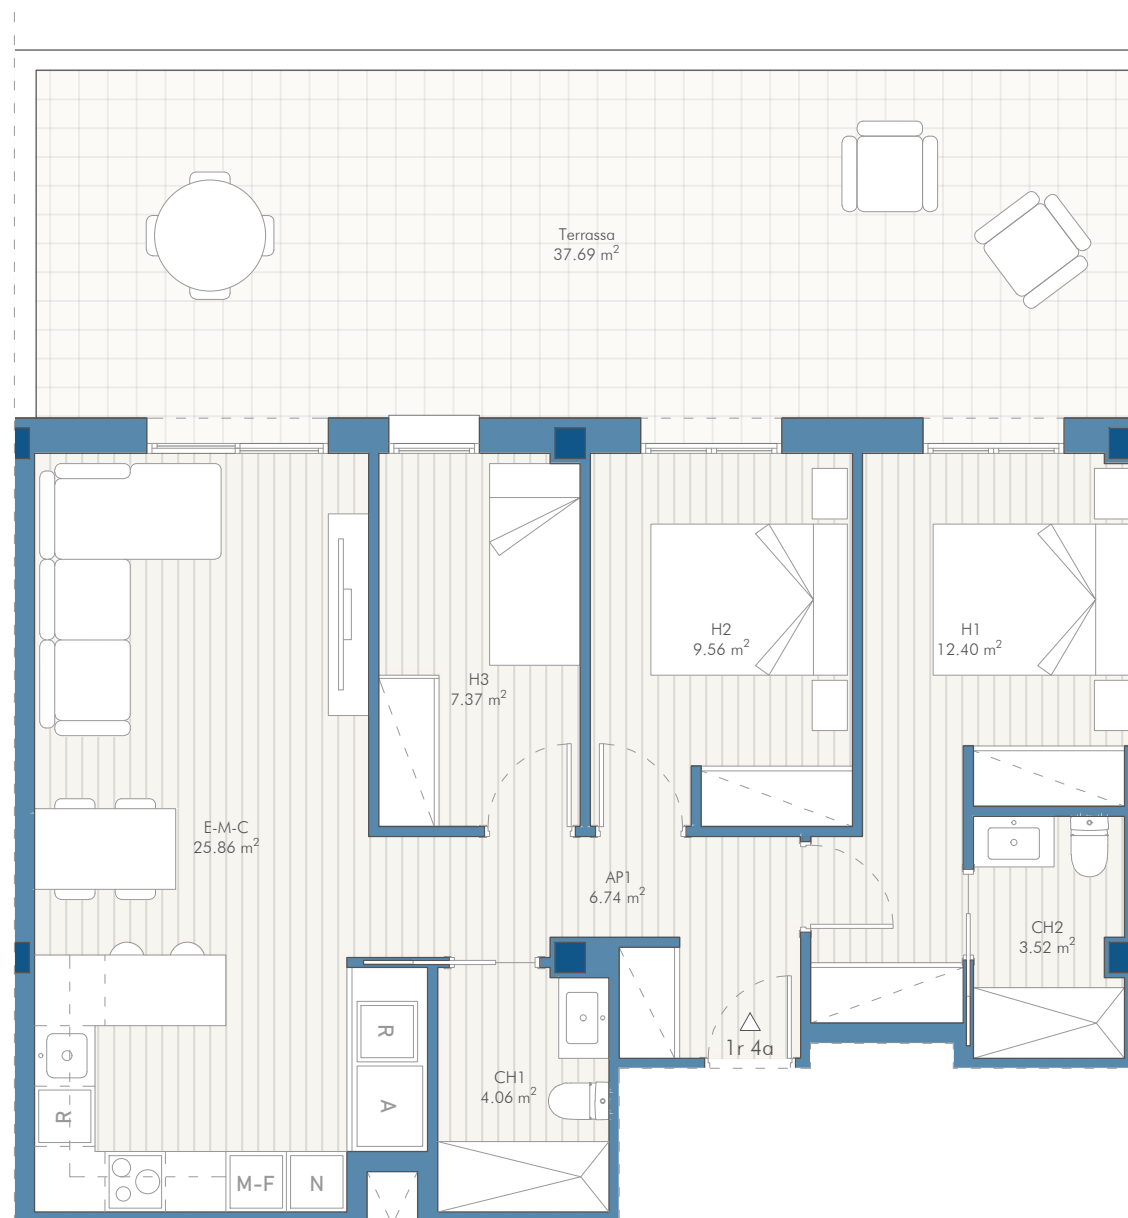

### HABITATGE - 1r-4a

Superfície útil interior	69,51 m <sup>2</sup>
Superfície útil exterior	37,69 m <sup>2</sup>
Superfície construïda	81,00 m <sup>2</sup>

Aquest document és merament orientatiu, i no té un caràcter contractual per a la seva execució exacta. Està subjecte a possibles modificacions per exigències administratives, tècniques o jurídiques. Les superfícies definitives seran les que resultin de l'execució de l'obra.

Els elements de mobiliari (inclòs el de la cuina) són merament il·lustratius utilitzats amb fins decoratius.