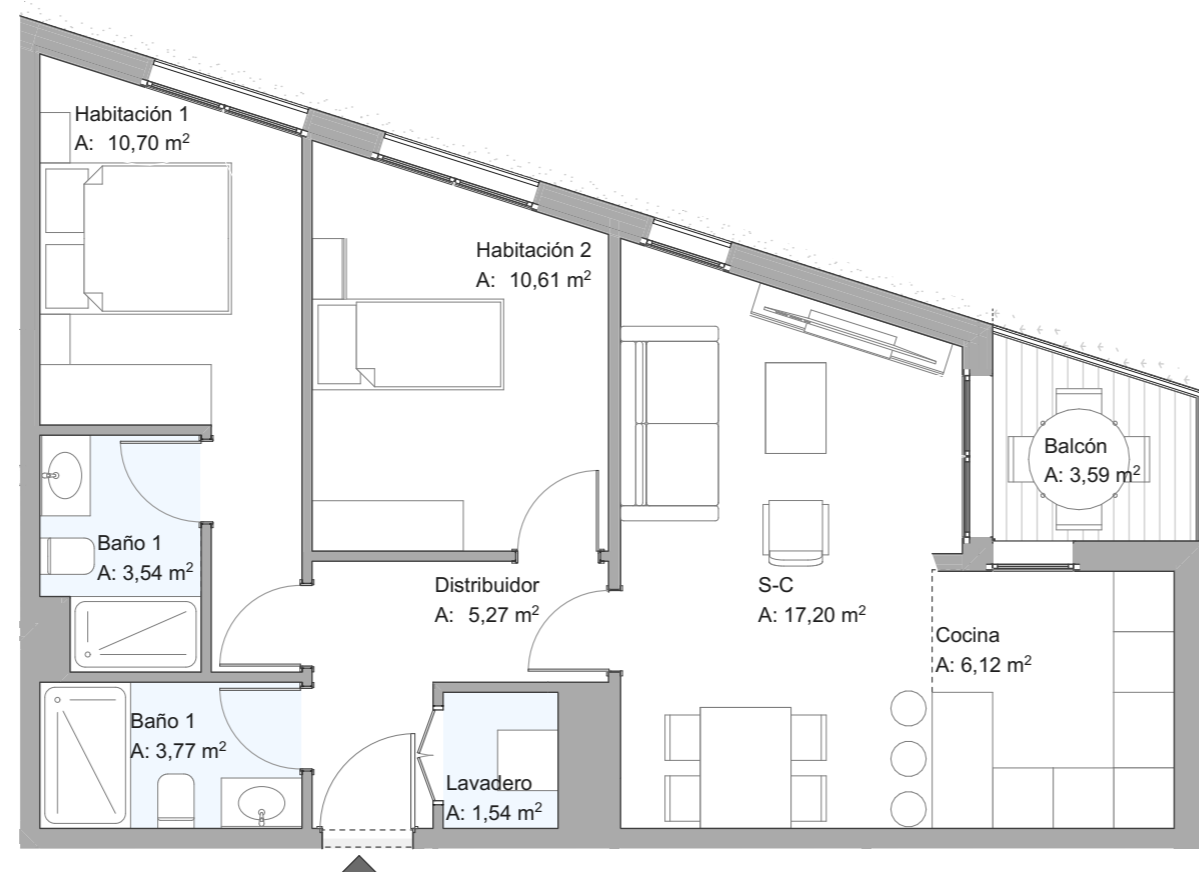

A - P1 - 5ª

Resumen Sup. Útiles

Sup. Útil Interior	58,75	m ²
Sup. Útil Exterior	3,59	m ²
TOTAL	62,34	m²

Resumen Sup. Construidas

Sup. Construida Interior	69,42	m ²
Sup. Construida Exterior	3,80	m ²
TOTAL con Espacio Común	81,36	m²

 DOCA HABITAT